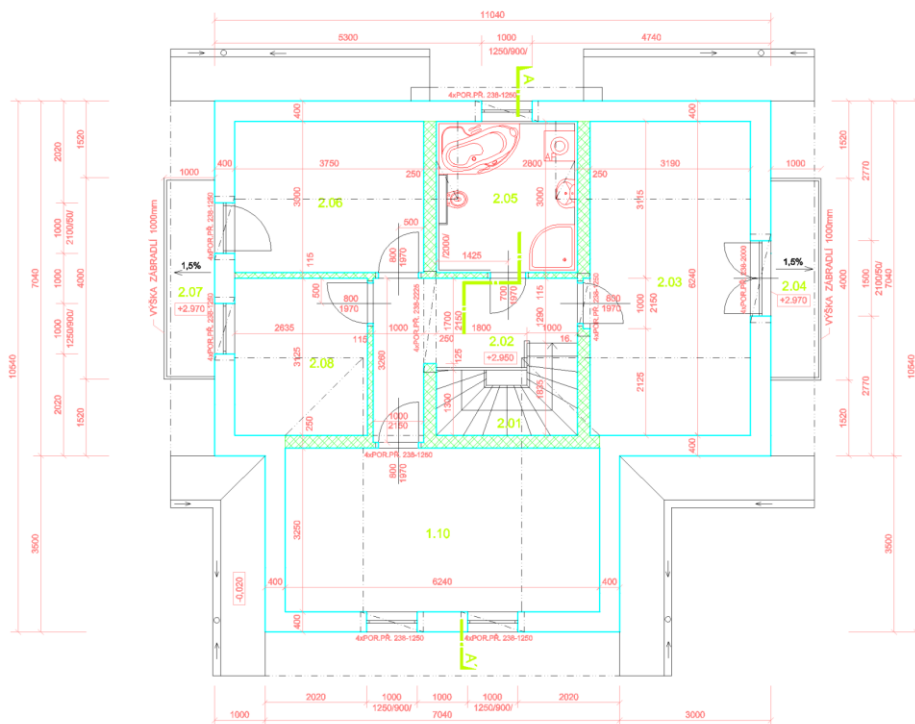

PŮDORYS PODKROVÍ

TABULKA MÍSTNOSTÍ:

Č.M.	NÁZEV MÍSTNOSTI	MP	PODLAHA	OZN	POVRCH STĚN
2.01	SCHODIŠTĚ	4,2	DUBOVÁ DESKA	P5	OMÍTKA STĚN, DŘEVĚNÁ LÍŠTA
2.02	CHODBA	5,1	LAMINÁT, PLOVŮCÍ	P4	OMÍTKA STĚN, PODLAHOVÁ LÍŠTA
2.03	POKOJ	20,0	LAMINÁT, PLOVŮCÍ	P4	OMÍTKA STĚN, PODLAHOVÁ LÍŠTA
2.04	BALKON	1,0	KERAMICKÁ DLÁŽBA	P7	VENKOVNĚ OMÍTKA, KERAM. SOKL
2.05	KOUPELNA	8,4	KERAMICKÁ DLÁŽBA	P8	OMÍTKA STĚN, KER. OBKLAD v=2000
2.06	POKOJ	11,3	LAMINÁT, PLOVŮCÍ	P4	OMÍTKA STĚN, PODLAHOVÁ LÍŠTA
2.07	BALKON	4,0	KERAMICKÁ DLÁŽBA	P7	VENKOVNĚ OMÍTKA, KERAM. SOKL
2.08	POKOJ	5,2	LAMINÁT, PLOVŮCÍ	P4	OMÍTKA STĚN, PODLAHOVÁ LÍŠTA
2.09	POKOJ	20,3	LAMINÁT, PLOVŮCÍ	P4	OMÍTKA STĚN, PODLAHOVÁ LÍŠTA

PŮDORYS PŘÍZEMÍ

TABULKA MÍSTNOSTÍ:

Č.M.	NÁZEV MÍSTNOSTI	MP	PODLAHA	OZN	POVRCH STĚN
1.01	ZÁVĚTRÍ	5,1	KERAMICKÁ DLÁŽBA	P3	VENKOVNĚ OMÍTKA
1.02	ZÁDVEŘÍ	3,2	KERAMICKÁ DLÁŽBA	P1	OMÍTKA STĚN, KERAM. SOKL
1.03	WC	2,4	KERAMICKÁ DLÁŽBA	P2	OMÍTKA STĚN, KER. OBKLAD v=2000
1.04	POKOJ	8,7	LAMINÁT, PLOVŮCÍ	P3	OMÍTKA STĚN, PODLAHOVÁ LÍŠTA
1.05	SKLAD	1,5	KERAMICKÁ DLÁŽBA	P1	OMÍTKA STĚN, KERAM. SOKL
1.06	SCHODIŠTĚ	4,2	DUBOVÝ OBKLAD	P5	OMÍTKA STĚN, DŘEVĚNÁ LÍŠTA
1.07	CHODBA	5,4	LAMINÁT, PLOVŮCÍ	P3	OMÍTKA STĚN, PODLAHOVÁ LÍŠTA
1.08	KUCHYŇNĚ	7,7	KERAMICKÁ DLÁŽBA	P1	OMÍTKA STĚN, KER. OBKLAD-LINKA
1.09	OBÝVACÍ POKOJ	23,9	LAMINÁT, PLOVŮCÍ	P3	OMÍTKA STĚN, PODLAHOVÁ LÍŠTA
1.10	GARÁŽ	20,3	THERALIT, NÁTĚR	P9	OMÍTKA STĚN
1.11	TERASA	17,6	KERAMICKÁ DLÁŽBA	P3	VENKOVNĚ OMÍTKA