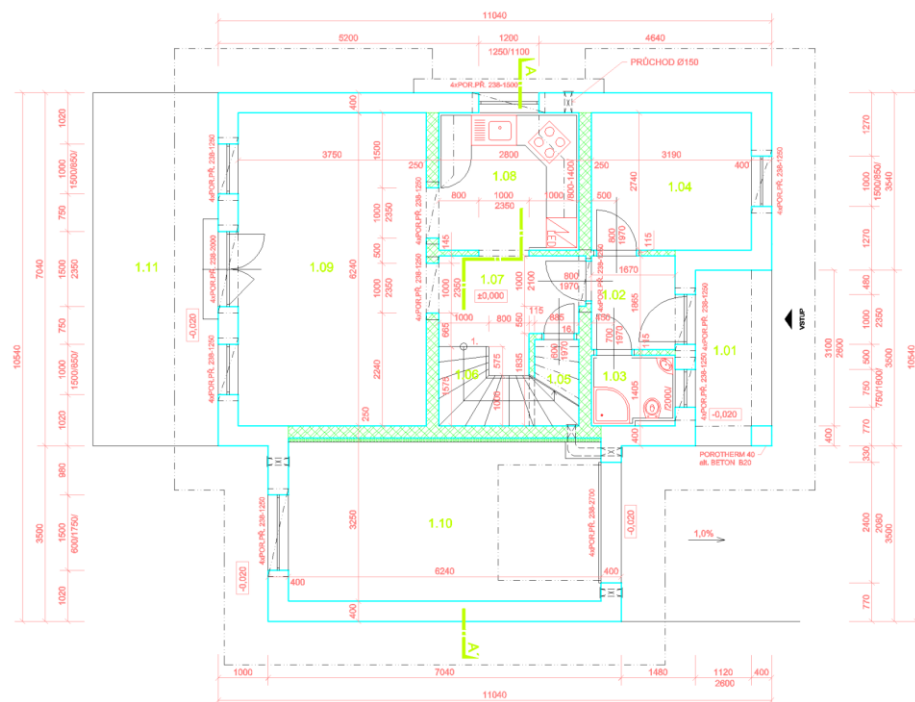

PŮDORYS PODKROVÍ

TABULKA MÍSTNOSTÍ:

Č.M.	NÁZEV MÍSTNOSTI	MP	PODLAHA	OZN	POVRCH STĚN
2.01	SCHODIŠTĚ	4,2	DUBOVÁ DESKA	P5	OMÍTKA STĚN, DŘEVĚNÁ LÍŠTA
2.02	CHODBA	5,1	LAMINÁT, PLOVŮCÍ	P4	OMÍTKA STĚN, PODLAHOVÁ LÍŠTA
2.03	POKOJ	20,0	LAMINÁT, PLOVŮCÍ	P4	OMÍTKA STĚN, PODLAHOVÁ LÍŠTA
2.04	BALKON	1,0	KERAMICKÁ DLÁŽBA	P7	VENKOVNĚ OMÍTKA, KERAM. SOKL
2.05	KOUPELNA	8,4	KERAMICKÁ DLÁŽBA	P8	OMÍTKA STĚN, KER. OBKLAD v=2000
2.06	POKOJ	11,3	LAMINÁT, PLOVŮCÍ	P4	OMÍTKA STĚN, PODLAHOVÁ LÍŠTA
2.07	BALKON	4,0	KERAMICKÁ DLÁŽBA	P7	VENKOVNĚ OMÍTKA, KERAM. SOKL
2.08	POKOJ	5,2	LAMINÁT, PLOVŮCÍ	P4	OMÍTKA STĚN, PODLAHOVÁ LÍŠTA
2.09	POKOJ	20,3	LAMINÁT, PLOVŮCÍ	P4	OMÍTKA STĚN, PODLAHOVÁ LÍŠTA

PŮDORYS PŘÍZEMÍ

TABULKA MÍSTNOSTÍ:

Č.M.	NÁZEV MÍSTNOSTI	MP	PODLAHA	OZN	POVRCH STĚN
1.01	ZÁVĚTRÍ	5,1	KERAMICKÁ DLÁŽBA	P3	VENKOVNĚ OMÍTKA
1.02	ZÁDVEŘÍ	3,2	KERAMICKÁ DLÁŽBA	P1	OMÍTKA STĚN, KERAM. SOKL
1.03	WC	2,4	KERAMICKÁ DLÁŽBA	P2	OMÍTKA STĚN, KER. OBKLAD v=2000
1.04	POKOJ	8,7	LAMINÁT, PLOVŮCÍ	P3	OMÍTKA STĚN, PODLAHOVÁ LÍŠTA
1.05	SKLAD	1,5	KERAMICKÁ DLÁŽBA	P1	OMÍTKA STĚN, KERAM. SOKL
1.06	SCHODIŠTĚ	4,2	DUBOVÝ OBKLAD	P5	OMÍTKA STĚN, DŘEVĚNÁ LÍŠTA
1.07	CHODBA	5,4	LAMINÁT, PLOVŮCÍ	P3	OMÍTKA STĚN, PODLAHOVÁ LÍŠTA
1.08	KUCHYŇNĚ	7,7	KERAMICKÁ DLÁŽBA	P1	OMÍTKA STĚN, KER. OBKLAD-LINKA
1.09	OBÝVACÍ POKOJ	23,9	LAMINÁT, PLOVŮCÍ	P3	OMÍTKA STĚN, PODLAHOVÁ LÍŠTA
1.10	GARÁŽ	20,3	THERALIT, NÁTĚR	P9	OMÍTKA STĚN
1.11	TERASA	17,6	KERAMICKÁ DLÁŽBA	P3	VENKOVNĚ OMÍTKA